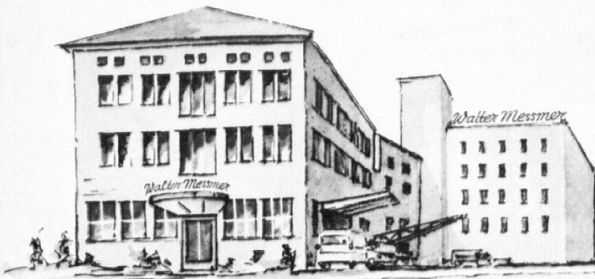

Die Kaffee-Großrösterei Walter Messmer

gehört zu den führenden Häusern an der Wasserkante

Eigener Import-
eigene Großrösterei

direkt an den
Verbraucher

daher die niedrigen Preise
bei bester Qualität.

Mein Bester von Walter Messmer