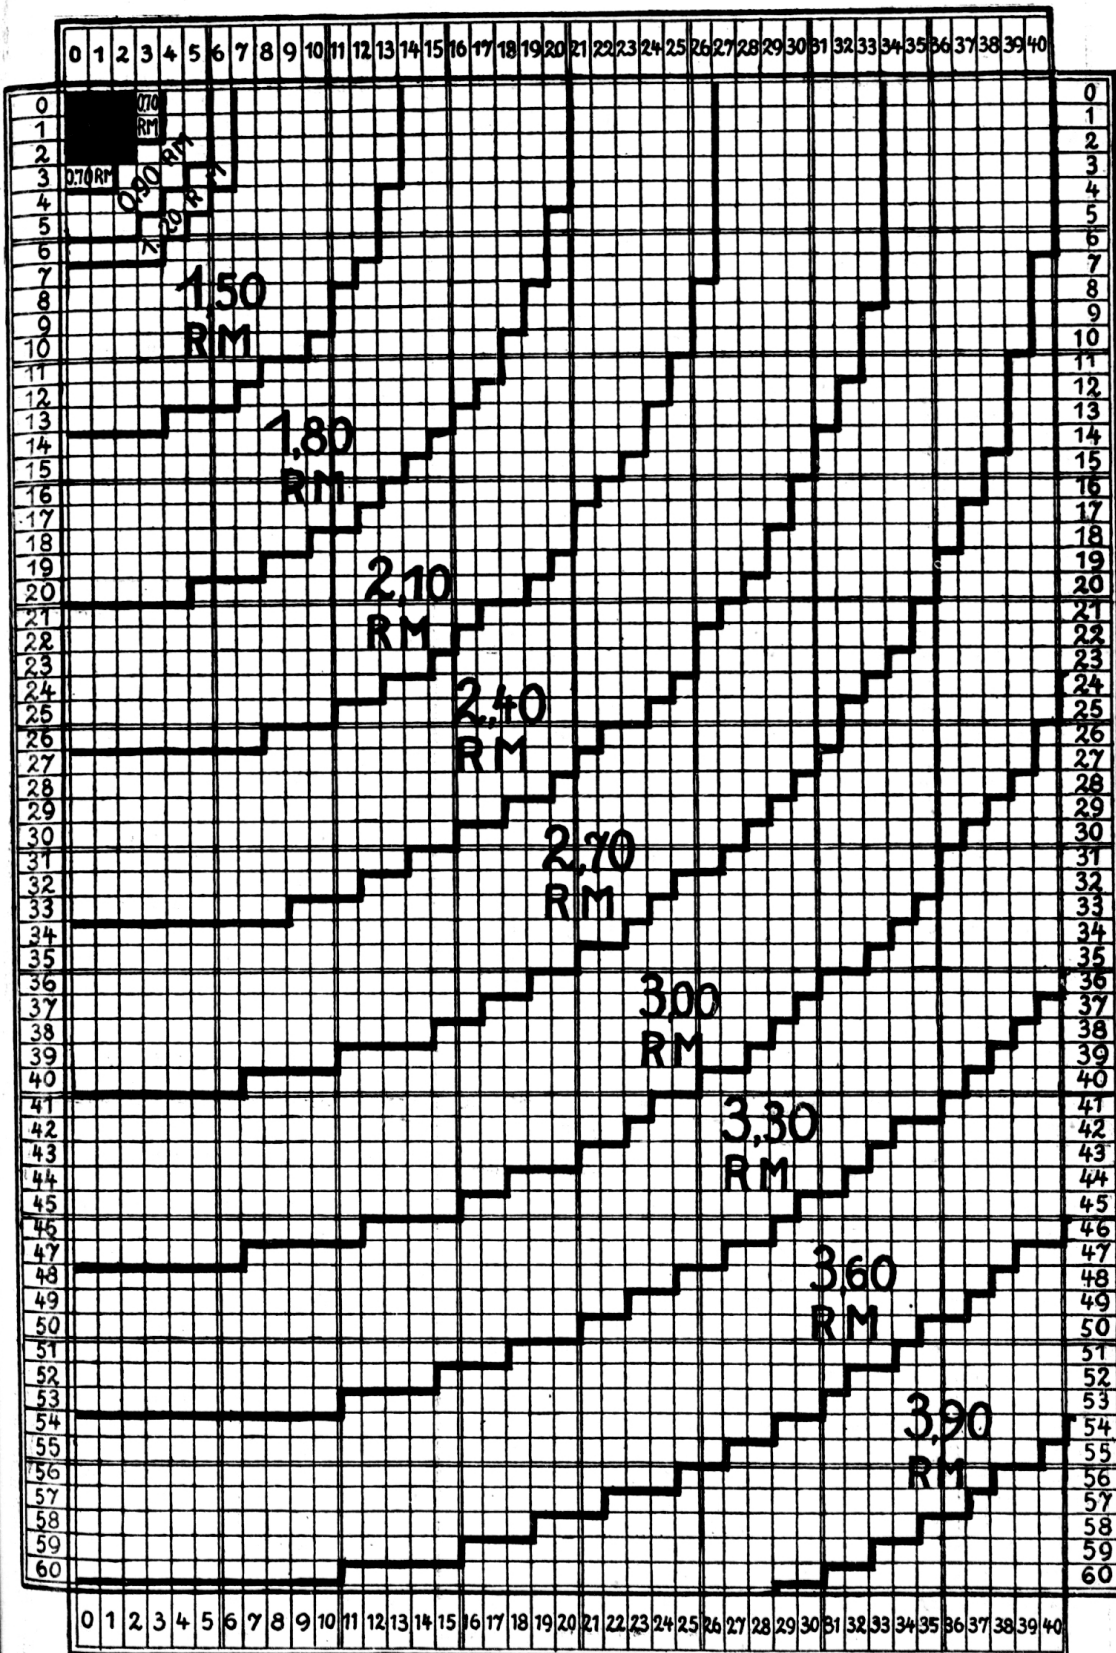

Gebührenrechner Teil I

Die Gebührenaangaben gelten für gewöhnliche Gespräche bis je 3 Minuten Dauer, die in der Zeit von 8 bis 19 abgewickelt werden.