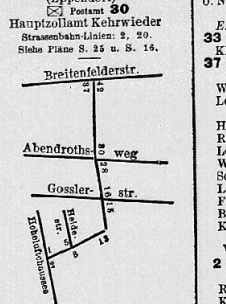

Von der Hoheluftchaussee links:

- 1 Kupferbach, N.,
  Neustädterstr. 7
- Hauschildt, H., Mechaniker P.
- Zinkover, D., Kaufm. P.
- Heymann Wwe. S., 22
  Hirsch, H., Reisender II
- Koch Wwe. C. II
- Koch, Fritz W., in gl. Fa. II
- Ascher, L. J., Poliz-Assist. III
- Langsbeck, H., Agenturen III
- Berglas, J., Eiermakler P.
- 3 E. Schulz, Frau J. H. F.,
  Kottwitzstr. 19
- Langmaack, H., Lehrer P.
- Beuckmann, B., Schaffner I.
- Huxhold, H. F. W., Inspekt.
  d. Friedhofsbur. I.
- Steln Wwe. M. I.
- Huth, F., Agent II
- Wieseler, A., Dr., Rechts-
  anwalt II
- Wieseler Wwe. M. II
- Thiemann, R., Polize-
  kommiss. III
- Meyer, Hans H. F.,
  Elektrotechn. III
- 5 E. Garben, W.,
  Eppendorferweg 42
- Kasten, A., Bankbeamter P.
- Meyer, Otto, Buchhalter P.

Dralle, O., chem. Reing.-Anst. P.
Käckmeister, W., Kolonialw.,
I.
Levy Wwe. J. M., 22
Körner, Ad. I.
Huglin, A., Kaufm. II
Brun, M., Prediger II
Braack, A., Ingenieur II
Auerbach, B., Kaufm. III
Rappe, A. III
Warner, H. III
o. No. Marcuskirche

17 E. -
Posson, H., Brothdlig. K

Neumünsterstrasse

Breitenfelderstr.

Abendroths- u. Gossler-
str.

33 E. -
Klöpfer, A., Brothdlig. P.
37 E. Schmidt, E. M., in
Bremen
Wildebrand, W., Bauaufs. P.
Lorenzen, H., Strassenf. P.
Schaffn. P.
Heinrich, C., Heizungsarbr. P.
Reimers, H., Kaufm. Hochp.
Leicke, E., Kaufm. Hochp.
Woellert, V., Reisender, 22
Schaefer, Fr., Vertreter I.
Lane, W., Lagermstr. II
Fleitzer, William, in gl. Fa. II
Bichel, C., Buchhalter III
Kraut, E. III

Von der Hoheluftchaussee rechts:

7 E. Pülschen, E. W. T. u. H. F. M.,
Glashütenstr. 79
Schragenheim, E., in gl. Fa. P.
Zeller, A. I.
Hoffmann, J. I.
Seelig Wwe. J. II
Da Silva-Brasch, C.,
Korrespondent II
Lamp, H., Landw.-Gärtner III
Lamp, G. H. H.,
Gerichtsschreiber III
Wöhren, H., Bankbeamter III
8 E. Franke, Frau W. J., Kiel
Müller, Otto, Privatier P.
Müller, Fr. A., Lehrerin P.
Müller, Frau Adolf P.
Brösen, A. F., Seemann P.
Diseckmann, C., Kaufm. I.
Heilbut, Fr. G., Musiklehrerin
II
Düssel, M., Kaufm. I.
Haberichter, M., Oberpost-
assistent III
Horn, R., 1/2 Friedrich &
Carl Hessel III

Inhalts-Verzeichnis hinter dem Titelblatt. Adressen aus Neubauten siehe auch auf blauem Papier.