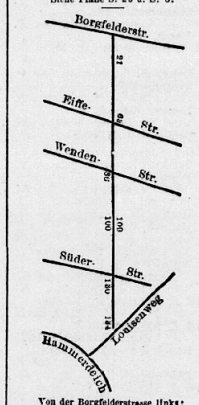

1 Frahm, H. J. C., Ober-Schiffsbaumstr.

2 Schröder, C. C. M., Kupermstr. Schumann, O., Zollbeamter

Grevonhof (Steinwälder)

Postamt 29

Böcher, G., Bote

Schultz, H., Aufseher

Mahler, Th., Barkassenführer

Parbs, C., Materialverw.

Frank, J., Steuerm.

Grevonhof-Ufer (Steinwälder)

Postamt 29

Hamburg-Indische Reiswerke

Paul Munckel & Co., 2te

Müller, R., Maschinmstr.

Dasse, O., Obermüller

Grevonweg (Hamm)

Postamt 25

Strassenbahn-Linien: 14, 19, 24 u. 26.

Siehe Plan S. 25 u. S. 8.