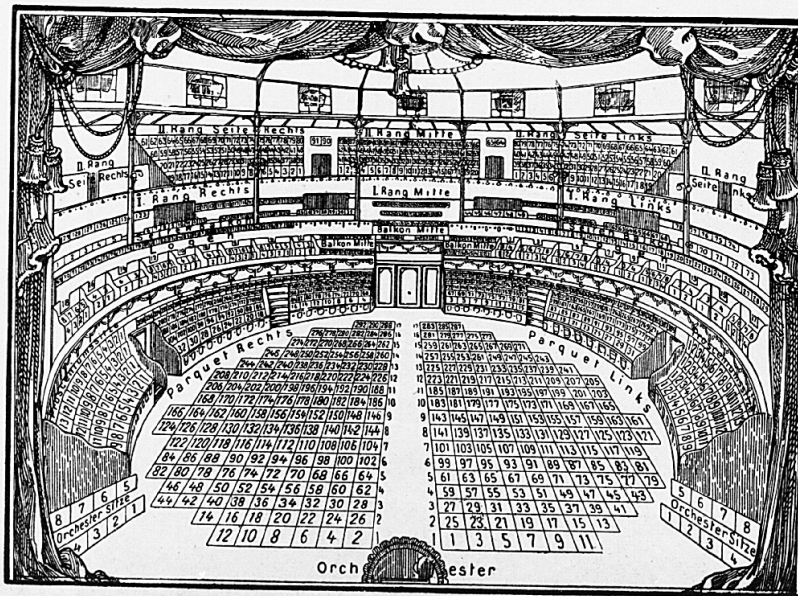

Schiller-Theater in Altona.

Siehe auch im V. Abschnitt des Altonaer Teiles
unter Theater.

Offizieller Billet-Verkauf bei Oskar Wichers, Steindamm 11
im Hause des Hanse-Theaters. - Fahrpl. Elbe 436, Vulkan 892