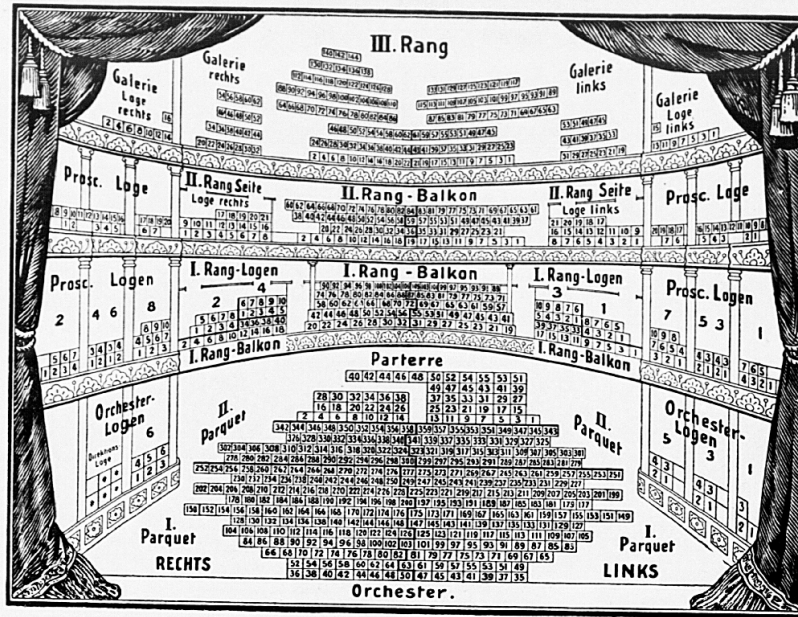

Information Bleed Through Repaired Document
 Torn Page(s)
 Plastic Covered Document

Altonaer Stadttheater.

Siehe auch im V. Abschnitt des Altonaer Teiles
 unter Theater.

Offizieller Billet-Verkauf bei Oskar Wichers, Steindamm 11
 im Hause des Hanse-Theaters. Fahrpl. Elbe 436, Vulkan 892