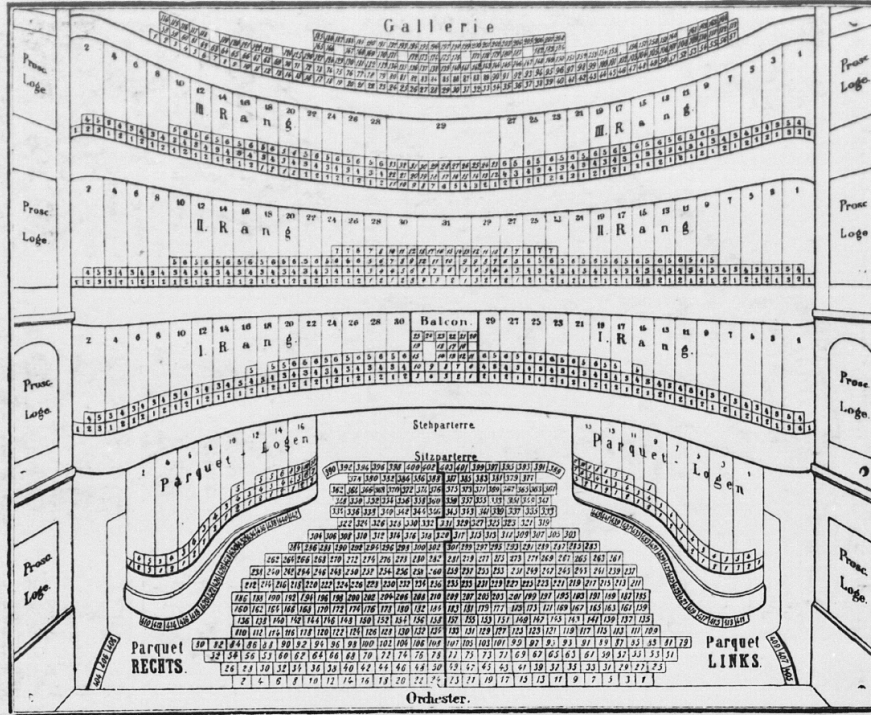

Second Take

Colored Paper

Plastic Covered Document

Repaired Document

26

Hamburger Stadttheater.

Verzeichniss der Preise siehe Seite 2 dieser Pläne.

Personal-Verzeichniss siehe Abschnitt V, Seite 27.

S. Adam

HAMBURG • Neuerwall 76/80 • HAMBURG

Special-Haus für Herren- und Knaben-Garderoben

Grösstes Lager fertiger Herren-Moden bis zum elegantesten Genre

Anfertigung nach Mass unter Leitung erstklassiger Zuschneider