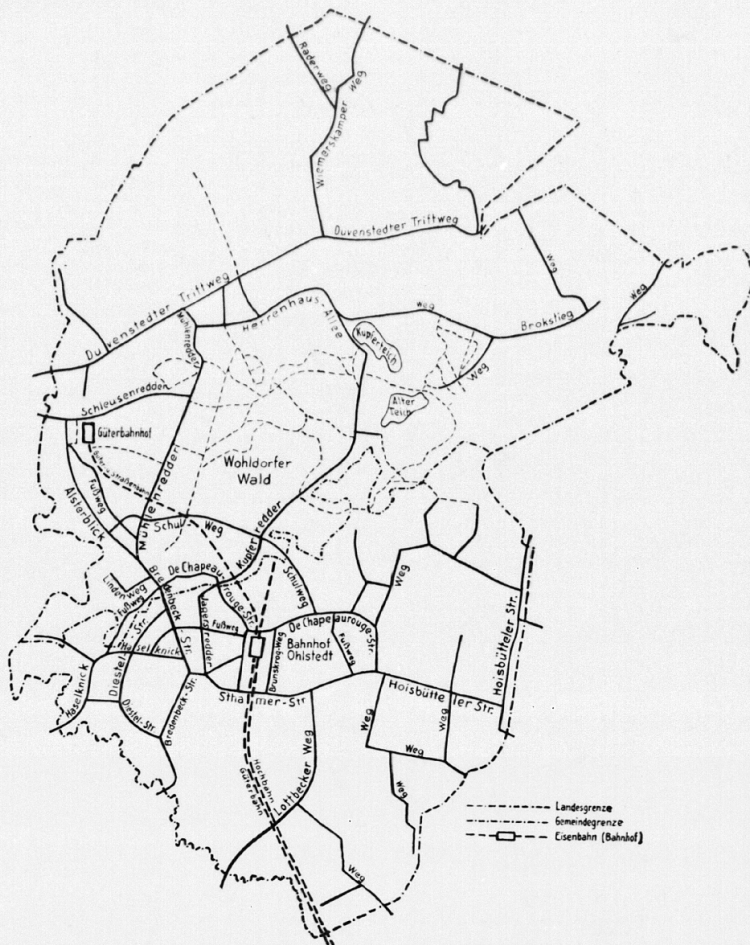

Sthamerstr. Gärtnerei, aurogestr. le Chapeau- sen, 22 56. estr. it Wohldorf r. de Cha- ndirektor, eckstr. ed, prakt. if. 22 318. iftweg, 5-6 auf. vorm. Schleusen- teurerisp., z., Kupfer- ., Distrikts- Schleusen- 2-10. r. Breden- Kfm., 22 eselstr. 10 arzt, 22 18, 5 Gröning 2 Wohld., F. Dr. potr. sredder 16 9, 22 J. & (Hambg.) Kupferhof r., Kupfer- Arbrtr. de Kupferhof usmakier, der Kupferhof runskrog- ., 22 317. r.-Beamt., Jaglaufs, f. 22 224. itweg, 22 phll. reg 28, 22 70. sternstr., Ph. 22 beckstr. dbriftr, r. H. Ge- eckstr. 61 gervort., Nr. neiderin, Schulweg irtschafft, sallee l. Hanse hrs Ges. 79 Stha- g-Hdkg, r wirt, de l. H. M., Chapeau- 23 tner, l. Fa. u. naleVul- g.), M. d. wgs. mb. Hof amerstr. rblck Alster- t, Hois- eg 95 l. Hois- zapeau- Kupfer- Alster- Bruns- sl) lge., 22 r Herren- perhof