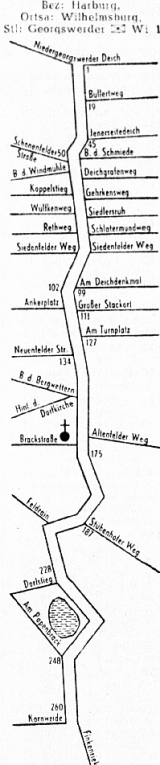

Kipps Weg

Kirchdorfer Straße

HAMBURGER SPARCASSE VON 1827
Thielenstraße 11

Von Niedergergerwerder
Deich links:
1 + Hellebrand, E., das. 1a
1a Hellebrand, E.
Wiemann, Anni,
Gasist.

3 + Meyer, Wwe. M. I

VIRGINIANLEK DEK ADAM UPELAG