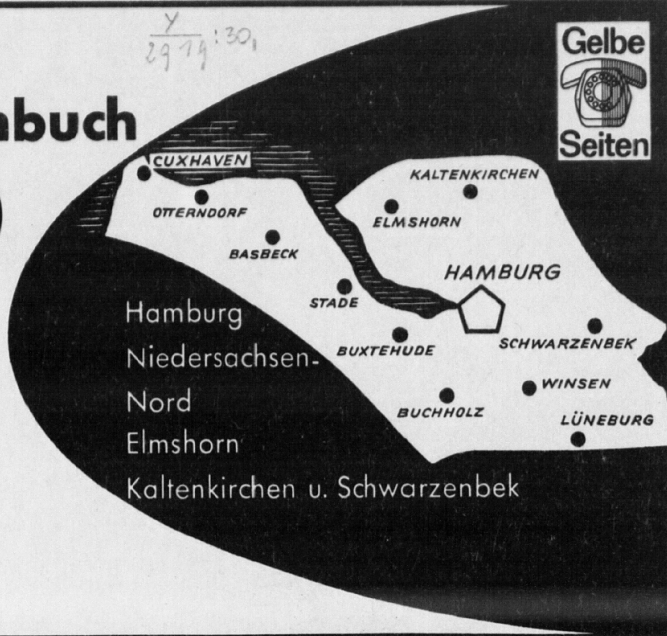

... fahr selbst!
PKW und LKW

Haus Gr. Bleichen

341111

Branchen- Fernsprechbuch

2 und 30

1970/71

zu den amtlichen
Fernsprechbüchern
2 und 30

| Wichtige Rufnummern für | Hamburg | Lüneburg | Pinneberg | Stade | andere Ortsnetze (Bitte selbst eintragen) |
|-----------------------------|---------|-------------|-----------|-------------|----------------------------------------------|
| Überfall, Verkehrsunfall | 110 | 110 | 110 | 110 | |
| Feuer | 112 | 112 | 112 | 112 | |
| Rettungsdienst, Erste Hilfe | 112 | üb. 4 44 00 | | üb. 6 23 00 | |
| Fernsprechauskunft Inland | 118 | 01 18 | 01 18 | 01 18 | |
| Ausland | 001 18 | 001 18 | 001 18 | 001 18 | |