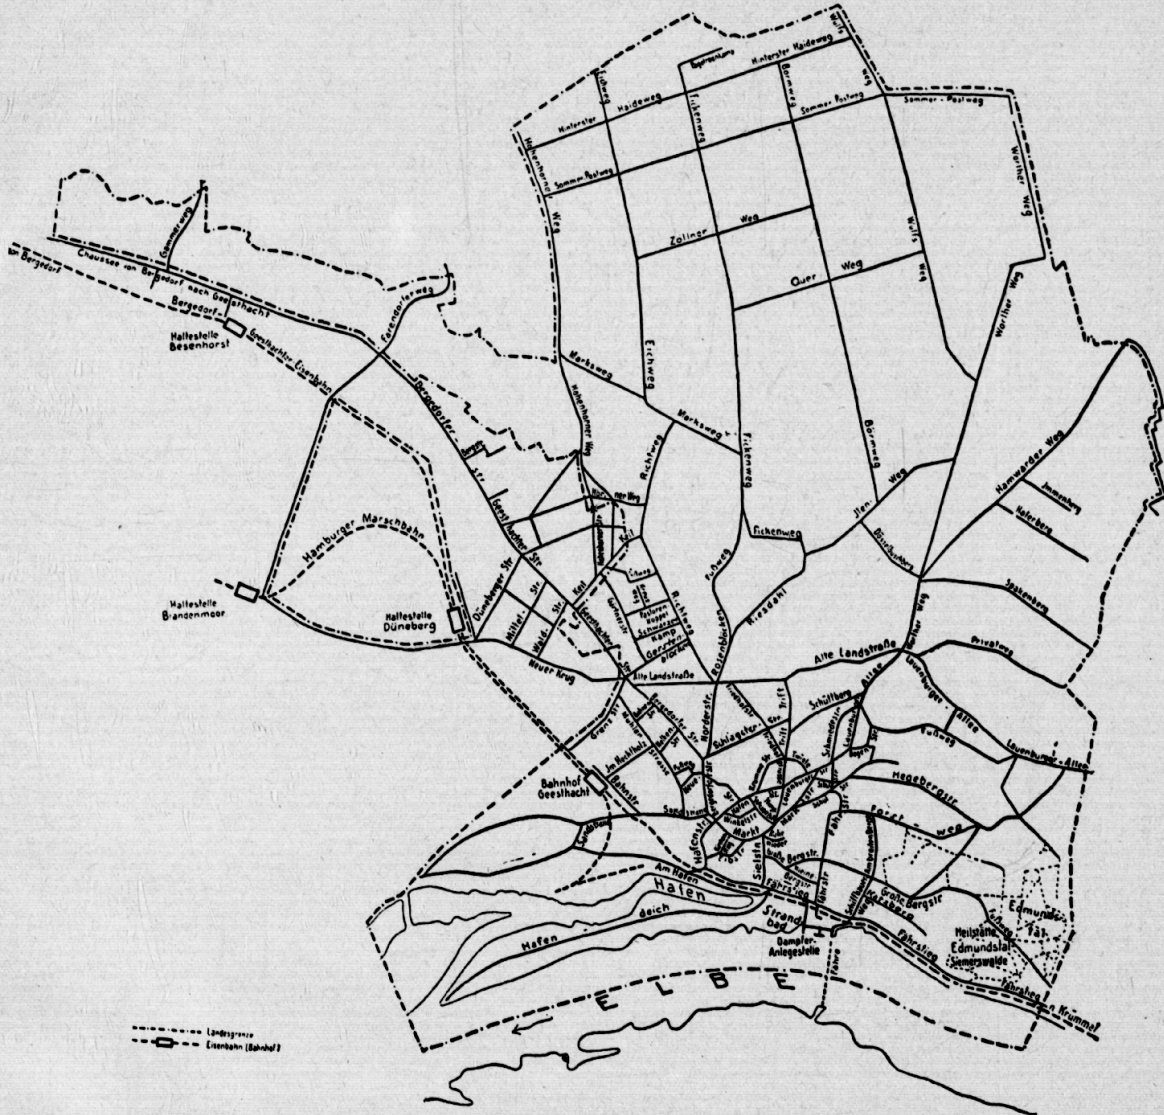

Strassenverzeichnis von Geesthacht

in alphabetischer Reihenfolge mit den nach Nummern geordneten Grundstücken, ihren Eigentümern und Bewohnern unter Beifügung des Berufes und Fernsprechzeichens
E. hinter der Hausnummer = Eigentümer

Alte Landstrasse

- rechts:
 7 E. Schnoor, H., Tischler
 9 E. Haberlandt, W., Schlachter
 11 E. Derselbe
 Hauswirth, F., Arbtr.
 13 E. Loop, Frau M., Lauenburger Str. 18
 Schäfer, C., Drechsler
 15 E. Dieselbe
 17 E. Dieselbe
 Bartels, Aug., Fischhdg.
 Loop, K., Hdr.
 23 E. Mohrmann, J., Techniker
 25 E. Twesten, K., Arbtr.
 27 E. Möller Wwe., J. F. J.
 29 E. Dieselbe
 Möller, W., Händler
 31 E. Krieger, F., Wäscherei
 43 E. Nierlich, J., Bergedorf
 Wolff, R., Schrifts.