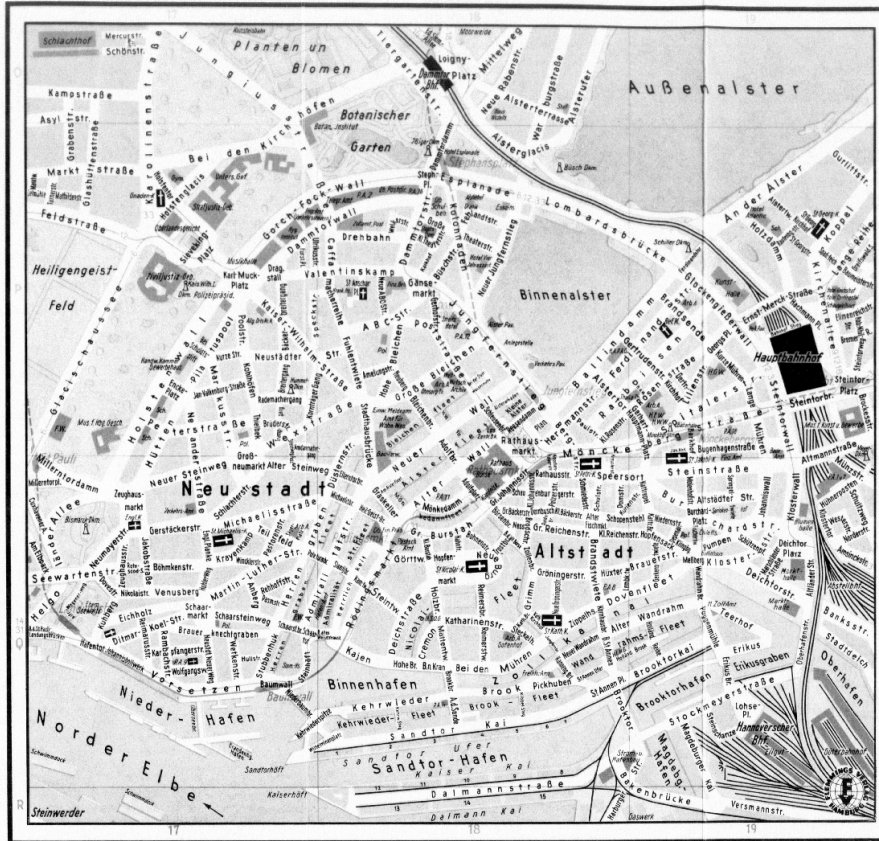

# PLAN DER INNENSTADT

Maßstab 1: 10 000

KARTOGRAPHISCHES  
INSTITUT  
HAMBURG 11  
HAMBURGER STR. 28  
TEL. 23 0241 1 12

FERTIGUNG UND VERTRIEB VON

LANDKARTEN  
STADTPLÄNE  
ATLANTEN

Flemmings  
WAND- u. STADTPLAN  
VON HAMBURG

FÜR

ETIKETTEN  
PROSPEKTE  
PLAKATE  
POSTKARTEN  
LANDKARTEN

REPRODUKTIONEN  
ALLER ART