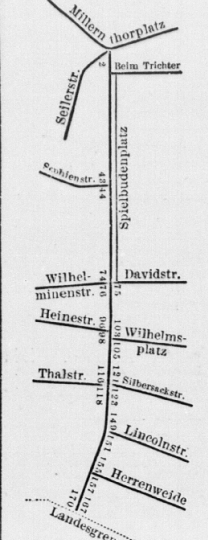

Rauhes Haus

stehe Horneweg
Rautenbergstrasse
(im Adressbuch-Stadplan J 6)

- Vom Holzdamm links:
  1 E. Kloster St. Johannis
  7 E. Dasselbe
  Staukopf, M., Barbier
  Schmidt, Johs., Kolonialw. (Fil.)
  Kasler, C., Geschäftsf.
  Boucher, A., Packpapierlag.

- Vom Holzdamm rechts:
  4 E. Paepcke, L. W., Kolonialw.
  Paepcke, F.
  Paepcke, J., Lehrer
  Westhof Wwe. L.
  Raiche, C., Carl Rogge

Reckkamp

zu Langenhorn gehörig
(siehe dieses am Schluss des II. Abschn. nach Hamburg).

Redderplatz

Hauptzollamt St. Annen
Strassenbahn-Linie 6

- Von der Fuhlsbüttelerstr. rechts:
  12 E. Hinemann, A., Steinmetz
  Dinter, R., Kellner
  Tott, G., Gärtner
  14 E. Carstens, H., das
  Gesche, G., Wagenführer
  Mülich, P.
  Michelmann, J.
  Carstens, H., Arbtr.

Reeperbahn

(St. Pa. I)
im Adressbuch-Stadplan F G 6
Hauptzollamt Jonas
Strassenbahn-Linien: 4, 5, 8, 9, 14, 23, 25, 26, 31 und Centralbahn.

- Vom Mühlen-Abortplatz links:
  1 E. Elbschloss-Brauerei in
  Neu-Teetden
  Clausen, C.C.E., Etablissement

- Vom Mühlen-Abortplatz rechts:
  2/3 E. Langer, E., Kirchen-
  allee 35/35
  Hammonia-Hotel & Restaurant
  Theodor Rittner, er.
  Café Hammonia Rudolf
  Allnach, P. u. I.

- 4 E. Wettner, D., Altrahlstedt
  Hartmann, J. C., Zigarr.
  Zimmermann, R., Restaurant.

- Voigt, J., Juwelier, P. u. I.
  Erdmann, Fr. A., P. u. I.
  Jauke, C., Kassierer IV.

- 5/6 E. Schmidt, Paul, Restau-
  rant, P. u. I.
  Keller, J., Schiffer III.
  7/8 E. Otto, B., an d. Alster 26
  Restaurant Berthold Otto, P.
  Berthold Otto, P.

- 9/10 E. Hohen Wwe. H.,
  Breitenfelderstr. 1a
  Tiedemann, A., Café, P.
  Fricke, W., Handels-Lehrinst., P.

- Petersen, Th., Photograph III.
  11 E. Zoder, G., das 136
  Katz, H., Café, P.
  12 E. Stumpf, J. P.,
  Seilerstr. 11

- 13 E. Derselbe
  Lüddecke Th., Restaurant, P.
  Bode Wwe. C. M. I.
  Meyburg, Fr. E., Lehrerin I.
  Bendixen, Th., Kaufm. I.
  Fontheim, W., Künstler II.

- Plöhn, A., Restaurant, P.
  Vogel, B., Mecher, P. I. u. II.
  20/21 E. Reiper, J. H. C., III.
  Weidenallee 5
  Nowak, M.,
  Restaurant, P. I. u. II.

- 22 E. Eichhorn, E.,
  Spielbudenplatz 3/7
  Pleyer, A., Café Heilmann, P.
  23 E. Derselbe
  24 E. Müller Wwe. B., das 25
  Müller, J. C., Sattlergesch. P.

- 25 E. Derselbe
  Huth, R., Zig.-Hdlg. P.
  Forma, Frau B. I.
  Müller, A., P. Carl Müller II
  26 E. Gewers Wwe. A., das 27
  Gewers, C. Wäsegesch. P.

- 27 E. Derselbe
  Gewers Wwe. C., P. Carl
  Gewers I.
  Glaubrecht, R., Barbier I.

- 28 E. Boge, J., Restaurant, P.
  Vett, Frau B., Modes II
  Vett, W., Geschäftsf. II
  Wolff, F., Kaufm. III.

- 29 E. Derselbe
  30/31 E. Sturm, J., in folg.
  Firma
  Weiss, H., Culmb. Bierhaus
  Inh. Job. Sturm, P.

- 32 E. Meyer, J. C. A., Erben,
  Adr. Wandschek, Octaviustr. 1
  Dresdner Bank in Hbg., Dep-
  Kasse St. Pauli, P.
  Schroder, C. F., Bankbote I.

- 33 E. Dieselben
  Krankenkasse „Frisch auf“
  E. H. No. 93
  Bodenhagen, A., Bankbote III.

- 34/35 E. Ruge Wwe. P.,
  Wirtsch., P. u. I.
  Kruse, A., Privatier, P. u. I.
  Eidelbüttel, D., Prokurist III.
  Mochke, C., P. Mochke III.

- Holzberg, W., Musiker IV.
  36 E. Müller, E. G.,
  Elmsbüttelerhaussee 132
  Peter, A., Restaurant I.
  Strübel, J., Zollausch. II
  Müller, Fr., Polizeischr. II
  Götting, L., Arbtr. III.

- 37 E. Derselbe
  Peters, Aug., Restaurant, P.
  38/39 E. Becker Wwe. C., das I.
  Hemling, F., Blumenhdlg. P.
  Fürst, H., Zig.-Hdlg. P.

- Becker Wwe. C., I.
  Bobbe, Frau C., I.
  Bruhn, C., Büfettier II.

- 40/41 E. Hennings, W., Restaur., P.
  Michael, F., Photograph P.
  Hemming, L., Geschäftsf. I.
  Bunk, J., Monteur I.
  Frische Wwe. E., II.
  Feldersen, Fr. M., III.

- 42/43 E. Kandler, C. E. G.,
  Dahncke W., Café, P.
  44 E. Heinemann, Aug.,
  Mittelweg 181
  Meyer, Rob., Hotel, P.
  I., II u. III.

- 55 E. Krauss, R.,
  Herren-Modercartee
  Kraus, J. A. G., P. Kraus &
  Bodenweber
  Poniso Wwe. C. A. I.

- 56/57 E. Rohken, H. E., u.
  Miteign., Altom.
  Wilke, E., Blumenhdlg. P.
  Lehmann, H., photogr. Atelier.

- Klenke, Frau A., Pensionat II
  58 E. Kohlmann Wwe. G.,
  neuer Pferdemarkt 33
  Lehmann, S., Photogr. P.
  Seigmann, Fr. A., Putzgesch. P.