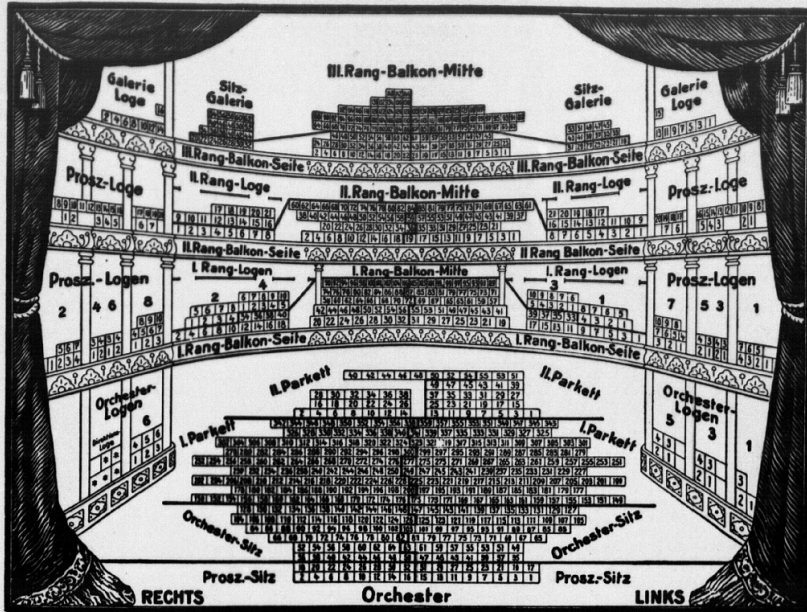

### Altonaer Stadttheater

Siehe auch im V. Abschnitt des Altonaer Teiles unter Theater.

Offizieller Billet-Verkauf bei Oskar Wichers, Steinendam 11 im Hause des Hanna-Theaters. Febr.-Elbe 436, Vulkan 832 Sonntags geöffnet vorm. 11 bis nachm. 6<sup>1/2</sup> Uhr.

### Schiller-Theater in Altona

Siehe auch im V. Abschnitt des Altonaer Teiles unter Theater.

Offizieller Billet-Verkauf bei Oskar Wichers, Steinendam 11 im Hause des Hanna-Theaters. Febr.-Elbe 436, Vulkan 832 Sonntags geöffnet vorm. 11 bis nachm. 6<sup>1/2</sup> Uhr.