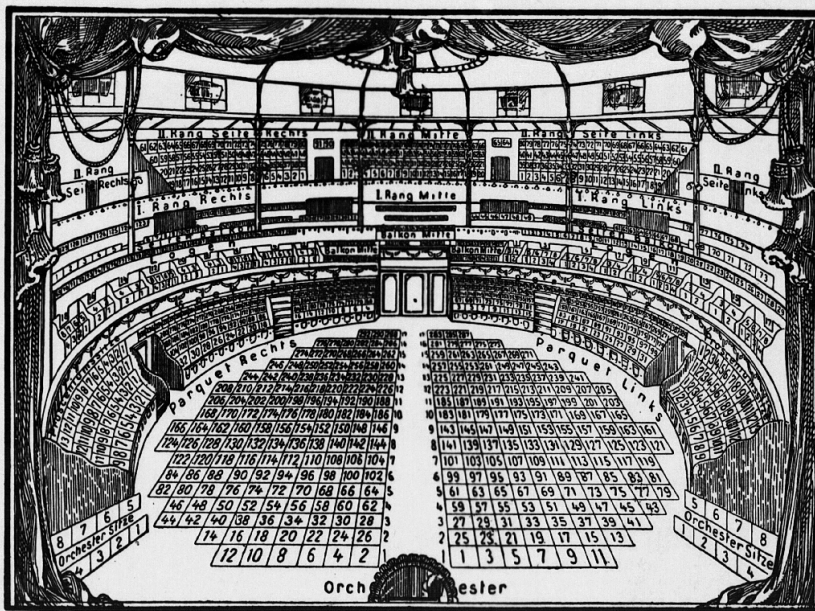

Schiller-Theater in Altona

Siehe auch im V. Abschnitt des Altonaer Teiles unter Theater.

Offizieller Billet-Verkauf bei Oskar Wichers, Steinendam 11 im Hause des Hanna-Theaters. Febr.-Elbe 436, Vulkan 832 Sonntags geöffnet vorm. 11 bis nachm. 6^{1/2} Uhr.